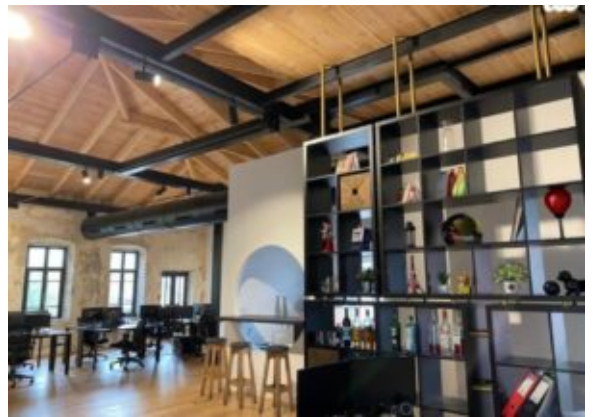

## משרד טק-לופט ברוטשילד

תל אביב | הרצל 18 | משרד | 185 מ"ר

150 ש"ח למטר

משרד לופט סופר מגניב, 100 מטר הליכה מרוטשילד פינת יהודה הלוי.  
185 מ"ר ברוטו עם יחס ברוטו נטו אפסי. מרפסת מדליקה, תקרה גבוהה. משרד המתאים ל 20-25 עובדים.  
כניסה מיידית.  
מחיר מבוקש: 29,000 ש"ח. (ריהוט למכירה)

### מידע נוסף

סוג בניין: בניין לשימור  
קומה: 2  
גודל נכס: 185 מ"ר  
חלוקה פנימית: אופן ספיס, חדר ישיבות, חדר מנכ"ל, סלון, מטבח, מרפסת  
כניסה לנכס: כניסה מיידית  
מספר חניות: 1 חניות  
סטטוס נכס: מוגמר  
מטבח: ללא מטבח  
נוף: נוף עירוני  
ריהוט: ריהוט מלא