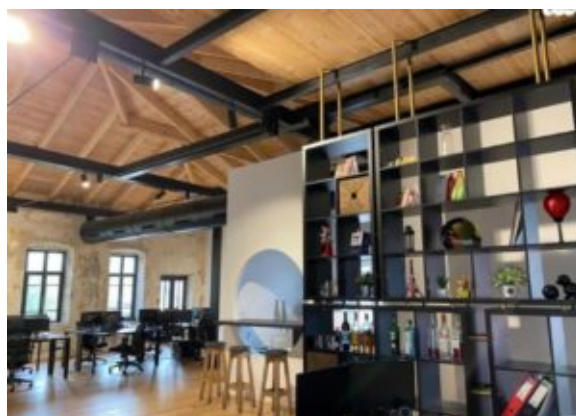

מספר נכס #5360

משרד טק-לופט ברוטשילד

תל אביב | הרצל 18 | משרד | 185 מ"ר

150 ש"ח למטר

משרד לופט סופר מגניב, 100 מטר הליכה מרוטשילד פינת יהודה הלוי.
185 מ"ר ברוטו עם יחס ברוטו נטו אפסי. מרפסת מדליקה, תקרה גבוהה. משרד המתאים ל 20-25 עובדים.
כניסה מיידית.
מחיר מבוקש: 29,000 ש"ח. (ריהוט למכירה)

מסעדות

ידידותי לבע"ח

מידע נוסף

סוג בניין: בניין לשימור
קומה: 2
גודל נכס: 185 מ"ר
חלוקה פנימית: אופן ספיס, חדר ישיבות, חדר מנכ"ל, סלון, מטבח, מרפסת
כניסה לנכס: כניסה מיידית
מספר חניות: 1 חניות
סטטוס נכס: מוגמר
מטבח: ללא מטבח
נוף: נוף עירוני
ריהוט: ריהוט מלא