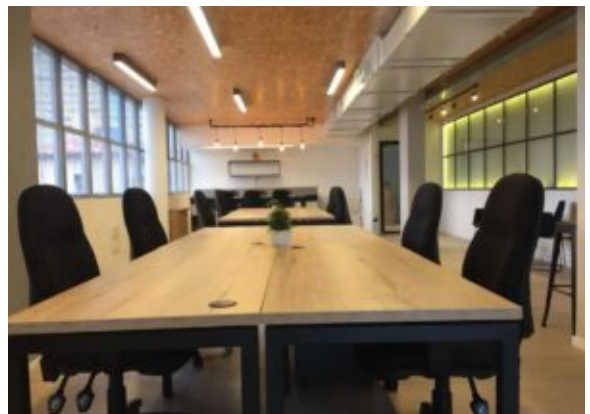

#1886 נכס

משרד מדהים בבניין משרדים קטן וייצוגי מטר משדרות רוטשילד.

תל אביב | לילינבלום 29 | משרד | 115 מ"ר

15,000 ש"ח

המשרד ממוקם בבניין ששופץ חיצונית ופנימית חדש לחלוטין מבחינת תשתיות ומכל הבחינות. למשרד מרפסת פנימית, חלוקה לאופן ספייס עם מטבח פתוח. מטר משדרות רוטשילד, אזור שופע מסעדות, ברים וכל מה שצריך לעשות את העובדים מאושרים. המשרד נגיש למספר חניונים במרחק הליכה גם לאורחים ולעובדים במידת הצורך. רוב דיירי הבניין מתחום ההיטק באווירה צעירה ומודרנית, המשרד מרוהט בטוב טעם ומעוצב ברמה. דמי השכירות כוללים, ריהוט, ניהול, אינטרנט, ונקיון המשרד.

מסעדות מעלית ידודות לבע"ח

מידע נוסף

סוג בניין: בניין משרדים
 קומה: 3
 גודל נכס: 115 מ"ר
 חלוקה פנימית: אופן ספייס, חדר ישיבות, חדר מנכ"ל, מטבח, מרפסת, לובי, חדרי עבודה, מטבח / פינת אוכל, חלל משותף
 כניסה לנכס: כניסה מיידית
 מספר חניות: ללא חניה
 יחס ברוטו / נטו: 15 מ"ר
 סטטוס נכס: מוגמר
 ארנונה: 1500 ש"ח
 מטבח: מטבח מלא
 חדר ישיבות: חדר ישיבות פרטי
 נוף: נוף עירוני
 ריהוט: לא
 שירותים: חיצוניים