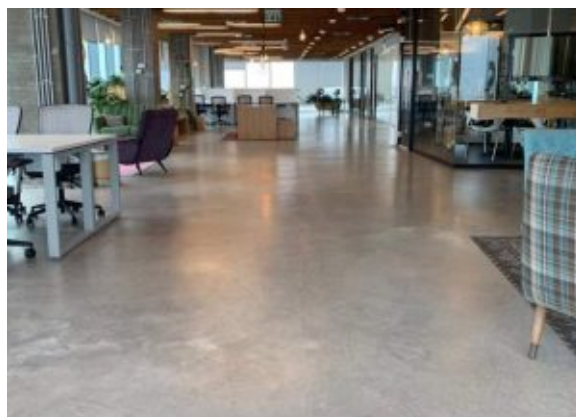

מספר נכס #4042

משרד מדהים ברוטשילד בבניין הכי שווה

תל אביב | רוטשילד | משרד | 500 מ"ר

ברוטשילד תל אביב, בבניין הכי מבוקש, משרד מדהים ברמת גימור גבוהה.

מחולק לאופן ספייס ענק + 4 חדרים בגדלים שונים, חלל גדול לארוחות משותפות, פינות ישיבה ונוף מטריף.

אפשרות לכניסה מיידית עם ריהוט.

מסעדות | מעלית | שומר | נוף פנורמי | נוף לים | חלונות קיר מסך | מוגנש לנכים | ידיותי לבע"ח

מידע נוסף

סוג בניין: מגדל משרדים מפואר
קומה: 20
גודל נכס: 500 מ"ר
חלוקה פנימית: אופן ספייס, חדר ישיבות, חדר מנכ"ל, סלון, חדרי עבודה, מטבח / פינת אוכל, חלל משותף
כניסה לנכס: כניסה מיידית
מספר חניות: ללא חניה
יחס ברוטו / נטו: 26 אחוז מ"ר
סטטוס נכס: מוגמר
דמי ניהול למ"ר: 18 ₪
מטבח: מטבח מלא
ריהוט: ריהוט מלא