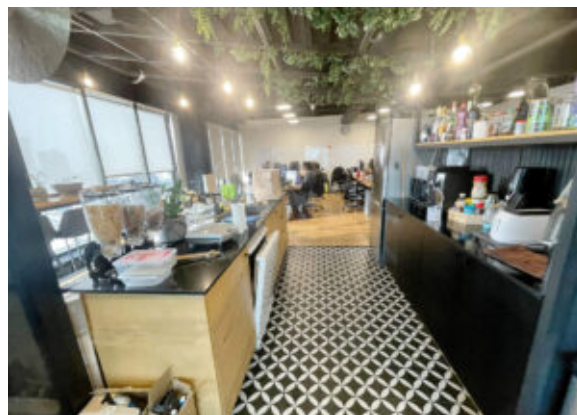

## משרד מעולה במגדל לוינשטיין

תל אביב | מנחם בגין 23 | משרד | 242 מ"ר

99 ש"ח למטר

בסמיכות לרוטשילד ולמחלף הרכבת ומנחם בגין, משרד מעולה להשכרה במחיר של פעם!  
מתאים ל 35 עובדים מקסימום, אופן ספייס גדול + 5 חדרים (2 חדרי ישיבות) ותא טלפון.  
ריהוט למכירה במחיר מצויין.

מסעדות

מעלית

שומר

נוף פנורמי

חלונות קיר מסך

מונגש לנכים

ידידותי לבע"ח

### מידע נוסף

סוג בניין: מגדל משרדים מפואר  
קומה: 11  
גודל נכס: 242 מ"ר  
חלוקה פנימית: אופן ספייס, חדר ישיבות, חדר מנכ"ל, סלון, מטבח, חדרי עבודה  
כניסה לנכס: כניסה מיידית  
מספר חניות: ללא חניה  
סטטוס נכס: מוגמר  
דמי ניהול למ"ר: 17 ₪  
מטבח: ללא מטבח  
ריהוט: ריהוט מלא