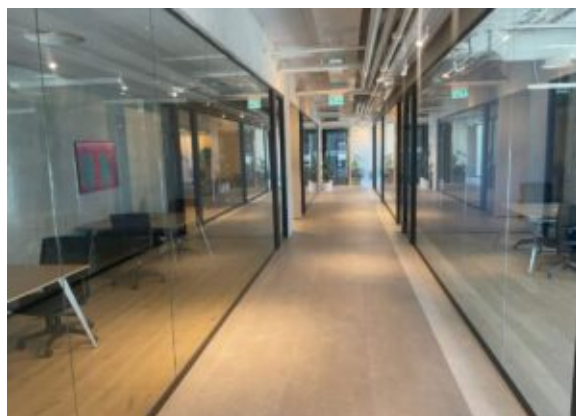

#5333 ננס

משרד מרוהט להייטק בחסן ערפה

תל אביב | יצחק שדה 8 | משרד | 600 מ"ר

150 ש"ח למטר

משרד ברמה גבוהה וחדש באחד המגדלים הנחשבים במתחם חסן ערפה תל אביב.

תחנת רכבת הקלה בפתח הבניין.

משרד מרוהט קומפלט ומוכן לכניסה בחוזה גמיש.

מסעדות

מעלית

שומר

נוף פנורמי

חלונות קיר מסך

מונגש לנכים

ידידותי לבע"ח

מידע נוסף

סוג בניין: מגדל משרדים מפואר

קומה: 10

גודל נכס: 600 מ"ר

חלוקה פנימית: אופן ספייס, חדר ישיבות, חדר מנכ"ל, סלון, מטבח, מרפסת, לובי,

חדרי עבודה, חלל משותף

כניסה לנכס: כניסה מיידית

מספר חניות: 1 חניות

סטטוס נכס: מוגמר

מטבח: מטבח מלא

ריהוט: ריהוט מלא

שירותים: חיצוניים