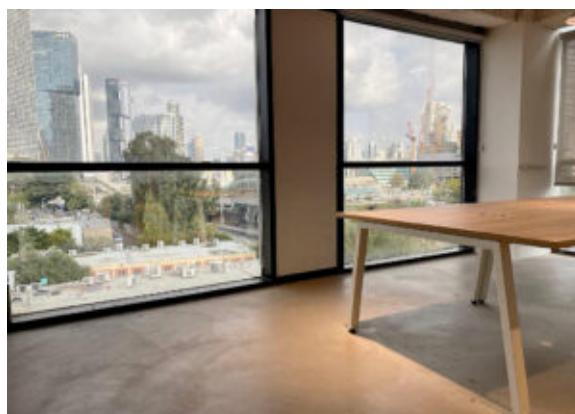

מספר נכס #5204

משרד צמוד לרכבת השלום 120 מטר

תל אביב | איסרליש | משרד | 120 מ"ר

150 ש"ח למטר

משרד חמוד מאד בשכונת מונטיפיורי, באחד הרחובות הכי צמודים למחלף השלום. כניסה מיידית, 120 מ"ר, חניה לעובדים ואורחים, אופן ספייס, 3 חד ומטבח. בבניין רק חברות הייטק.

מסעדות מעלית נוף פנורמי ידיוותי לבע"ח

מידע נוסף

סוג בניין: בניין עצמאי קטן
קומה: 5
גודל נכס: 120 מ"ר
חלוקה פנימית: אופן ספייס, חדר ישיבות, חדר מנכ"ל, מטבח
כניסה לנכס: כניסה מיידית
מספר חניות: 1 חניות
סטטוס נכס: מוגמר
דמי ניהול למ"ר: 10 ש
מטבח: ללא מטבח
ריהוט: לא