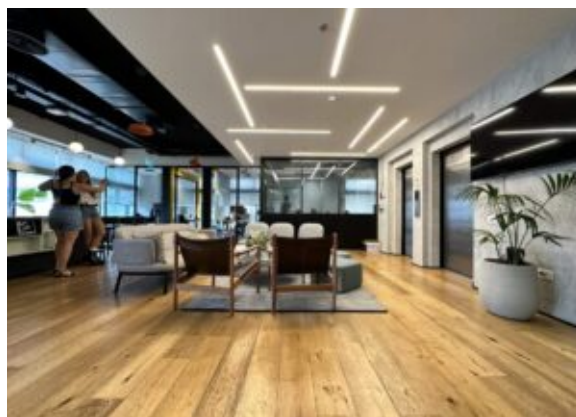

#5393 נכס

קומות הייטק יפות ברוטשילד

תל אביב | רוטשילד 13 | משרד | 400 מ"ר

110 ש"ח למטר

בבניין עצמאי קטן וחדש, על שדרות רוטשילד במיקום הכי טוב שיש. קומות של 280-400 מ"ר מרהטות לכניסה מיידית. לכולם יש מרפסת, ויש גם גג שאפשר לקחת בנוסף לאחת הקומות. ניתן גם לשכור את הבניין בשלמות.

מחיר מאד אטרקטיבי לתקופה של שנתיים וחצי

מסעדות מעלית נוף פנורמי מונגש לנכים ידידותי לבע"ח

מידע נוסף

סוג בניין: בניין עצמאי קטן
קומה: 3
גודל נכס: 400 מ"ר
חלוקה פנימית: אופן ספייס, חדר ישיבות, חדר מנכ"ל, סלון, מטבח, מרפסת, גג, לובי, חדרי עבודה
כניסה לנכס: כניסה מיידית
מספר חניות: 1 חניות
סטטוס נכס: מוגמר
דמי ניהול למ"ר: 12 ש"ח
מטבח: מטבח מלא
נוף: נוף לים
ריהוט: ריהוט מלא