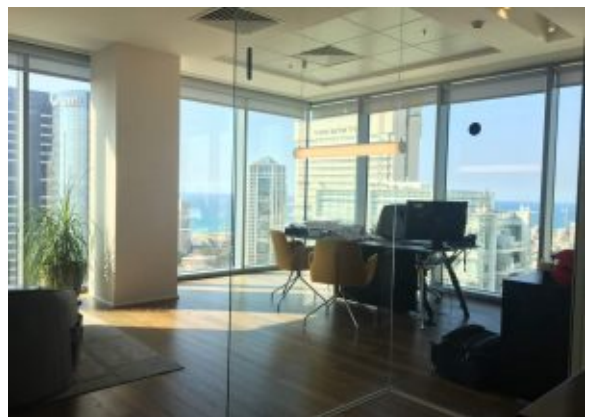

#2667 נכס

במגדל יוקרתי ברוטשילד 230 מ"ר ברמה גבוהה.

תל אביב | רוטשילד | משרד | 230 מ"ר

46,000 ש"ח

200 ש"ח למטר

משרד מדהים עם נוף מיוחד לים בבנין הכי נחשב בשדרות רוטשילד בתל אביב. כניסה למשרד ישירות לפינת סלון הצופה לנוף והמשך חלוקה לחדר ישיבות וחדרים בגדלים שונים. חדר מנכ"ל פינתי יפייפה. שפע מסעדות וחשוב לא פחות, מלון לשכן אורחים.

- מסעדות
- מעלית
- שומר
- נוף פנורמי
- נוף לים
- חלונות קיר מסך
- מונגש לנכים
- ידידותי לבע"ח

מידע נוסף

סוג בניין: מגדל משרדים מפואר
 קומה: 17
 גודל נכס: 230 מ"ר
 חלוקה פנימית: אופן ספיס, חדר ישיבות, חדר מנכ"ל, סלון, מטבח, עמדת קבלה / מזכירות, לובי, חדר עבודה, חלל משותף
 כניסה לנכס: 01/06/2019
 כניסה לנכס: כניסה מיידית
 מספר חניות: 4 חניות
 יחס ברוטו / נטו: 25 אחוז מ"ר
 סטטוס נכס: מוגמר
 דמי ניהול למ"ר: 20 ש
 ארנונה: 31.8 למ"ר נטו ש
 מטבח: מטבח מלא
 חדר ישיבות: חדר ישיבות פרטי
 נוף: נוף לים
 ריהוט: ריהוט חלקי