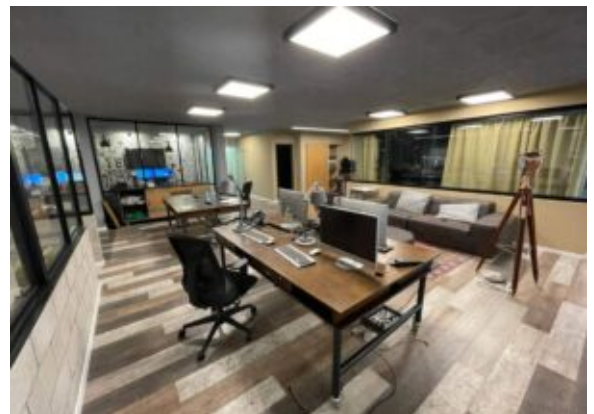

#4341 נכס

200 מ"ר משרד הייטק בארבעה

תל אביב | הארבעה | משרד | 200 מ"ר

39,000 ש"ח

195 ש"ח למטר

להשכרה משרד בקרבה למגדלי הארבעה, החשמונאים ואבן נבירול.

מחולק לחדרים ואופן ספייס.

במיקום מאד אטרקטיבי ונעים. עם שפע מסעדות, בתי קפה, אווירה של פנים העיר.

ידידותי לבע"ח

מידע נוסף

סוג בניין: בניין משרדים

קומה: 1

גודל נכס: 200 מ"ר

חלוקה פנימית: אופן ספייס, חדר ישיבות, חדר מנכ"ל, סלון, מטבח, מטבח / פינת אוכל

כניסה לנכס: 01/06/2022

כניסה לנכס: כניסה מיידית

מספר חניות: ללא חניה

יחס ברוטו / נטו: 15 % מ"ר

סטטוס נכס: מוגמר

מטבח: מטבח מלא

ריהוט: לא