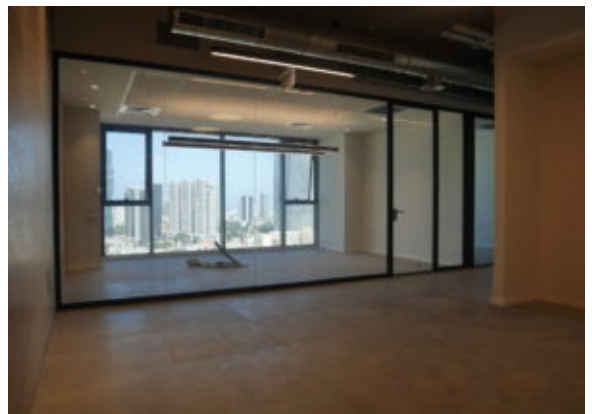

# 330 מטר להשכרה בקומה גבוהה עם נוף לים במגדל יוקרתי ליד מחלף השלום.

תל אביב | יגאל אלון | משרד | 330 מ"ר

100 ש"ח למטר

משרד ברמה גבוהה המעוצב ע"י מחיצות זכוכית וקיר עץ מדליק. חלונות רצפה תקרה עם נוף מהמם לים ולמרכז העיר. פרוייקט מגדלי אלון היוקרתי המוצלח של קבוצת בסר על מחלף השלום. קומה גבוהה וחלוקה מצויינת לכניסה מיידית.

- מסעדות
- מעלית
- שומר
- נוף פנורמי
- נוף לים
- חלונות קיר מסך
- מונגש לנכים
- ידידותי לבע"ח
- חדר כושר

## מידע נוסף

סוג בניין: מגדל משרדים מפואר  
 קומה: 20  
 גודל נכס: 330 מ"ר  
 חלוקה פנימית: אופן ספייס, חדר ישיבות, חדר מנכ"ל, סלון, מטבח, עמדת קבלה / מזכירות, לובי, חדרי עבודה, מטבח / פינת אוכל  
 כניסה לנכס: כניסה מיידית  
 מספר חניות: 4 חניות  
 יחס ברוטו / נטו: 25% מ"ר  
 סטטוס נכס: מוגמר  
 דמי ניהול למ"ר: 16 ש  
 מטבח: מטבחון  
 חדר ישיבות: חדר ישיבות פרטי  
 נוף: נוף פתוח, נוף לים  
 ריהוט: לא  
 שירותים: פנימיים