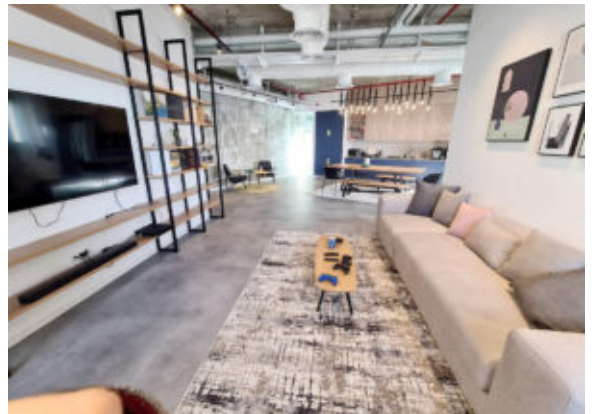

מספר נכס #4267

350 מ"ר להייטק עם נוף לים

תל אביב | רוטשילד | משרד | 350 מ"ר

50,750 ש"ח

משרד מדהים ברוטשילד, קומה גבוהה עם נוף מרשים לים. משרד שמתוכנן מעולה, עם מטבח מרכזי פתוח, חדר משחקים מגנבי, אופן ספייס, חדרים שיחה וכל מה שצריך.

כניסה באוגוסט 22.

מסעדות | מעלית | שומר | נוף פנורמי | נוף לים | מונגש לנכים | ידיוותי לבע"ח

מידע נוסף

סוג בניין: מגדל משרדים מפואר
קומה: 20
גודל נכס: 350 מ"ר
חלוקה פנימית: אופן ספייס, חדר ישיבות, חדר מנכ"ל, סלון, מטבח
כניסה לנכס: 01/08/2022
כניסה לנכס: כניסה מיידית
מספר חניות: ללא הגבלה
סטטוס נכס: מוגמר
דמי ניהול למ"ר: 21 ש
מטבח: ללא מטבח
נוף: נוף פתוח, נוף לים
ריהוט: ריהוט חלקי