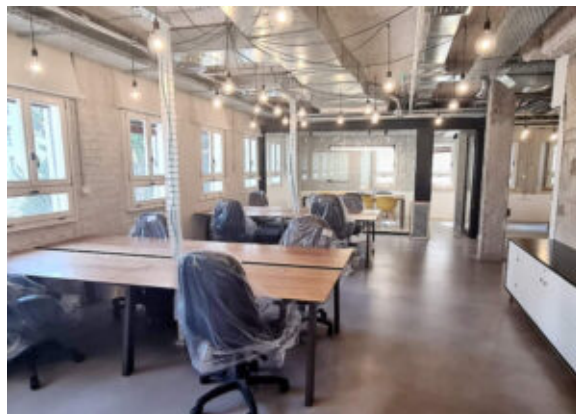

#4693 נכס

**550 מ"ר ליד הטמפלרים בשרונה**

קפלן 24 | משרד | 550 מ"ר

240 ש"ח למטר

בניין יפיפה לשימור ליד הטמפלרים בשרונה תל אביב, משרד מושלם להייטק  
 כולל ריהוט מלא ומוכן לכניסה מיידית.  
 ניתן לשכור 550 מ"ר או קומה שלמה בגודל 830 מ"ר.  
 ניתן לשכור את שניהם, שתי קומות צמודות.  
 מרוהט, כולל דמי ניהול 240 ש"ח למ"ר ללא ארנונה.  
 כניסה מיידית / אוגוסט 22  
 חוזה לשנה וחצי + אופציה הדדית.

**מידע נוסף**

סוג בניין: בניין לשימור  
 קומה: 2  
 גודל נכס: 550 מ"ר  
 חלוקה פנימית: אופן ספייס, חדר ישיבות, חדר מנכ"ל, סלון, מטבח, עמדת קבלה / מזכירות, חדר עבודה, מטבח / פינת אוכל  
 כניסה לנכס: כניסה מיידית  
 מספר חניות: 1 חניות  
 סטטוס נכס: מוגמר  
 מטבח: מטבח מלא  
 נוף: נוף עירוני  
 ריהוט: ריהוט מלא